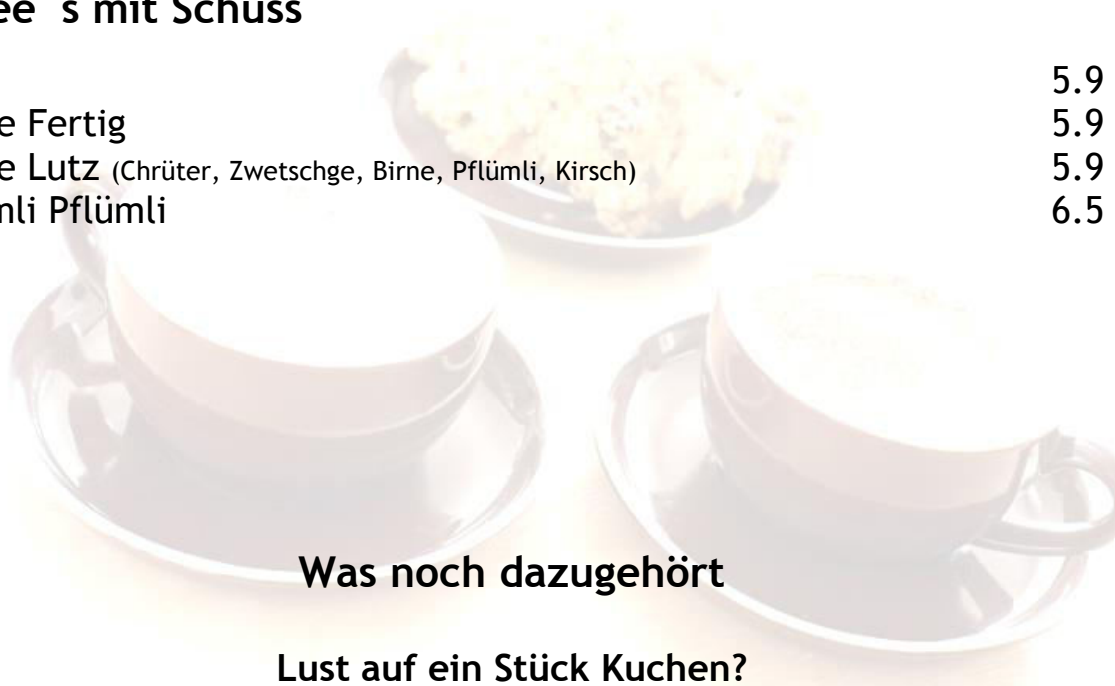

Kaffee, Milchiges und was sonst noch dazugehört

Kaffee Crème	3.9
Espresso	3.9
Doppio	4.7
Cappuccino	4.8
Latte Macchiato	5.0
Heisse oder kalte Schoggi (Caotina) / Ovomaltine	4.6
Tee Lipton Fragen Sie unsere Servicemitarbeiter nach unserem Angebot	3.8
Punsch (Alkoholfrei) Rum, Apfel, Orange	3.8

Kaffee`s mit Schuss

GT	5.9
Kaffee Fertig	5.9
Kaffee Lutz (Chrüter, Zwetschge, Birne, Pflümüli, Kirsch)	5.9
Schümüli Pflümüli	6.5

Was noch dazugehört

Lust auf ein Stück Kuchen?

Wir führen ein kleines Angebot von Kuchen, Cake's
und sonstige Leckereien
Bitte fragen Sie unsere Mitarbeiter
nach dem aktuellen Tages-Angebot sowie den Preisen

Oder doch lieber einen leckeren Coupe?
**Unsere Mitarbeiter bringen Ihnen sehr gerne die Glace- und
Dessertkarte**